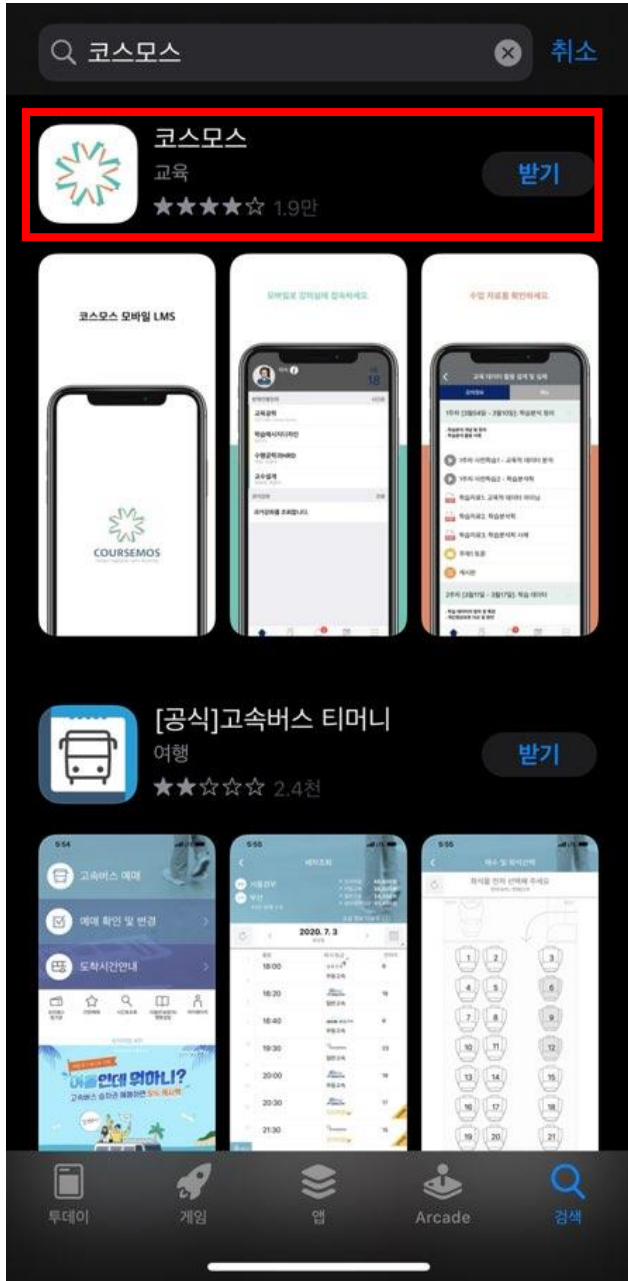

# H-campus(New LMS) 어플 사용 매뉴얼

한림성심대학교 교수학습지원센터

① 구글플레이 및 앱스토어에서 코스모스 검색 후 설치

② 학교명 검색 후 선택

①

②

③ 학번 및 비번 입력  
(학생정보시스템과 동일)

한림성심대학교