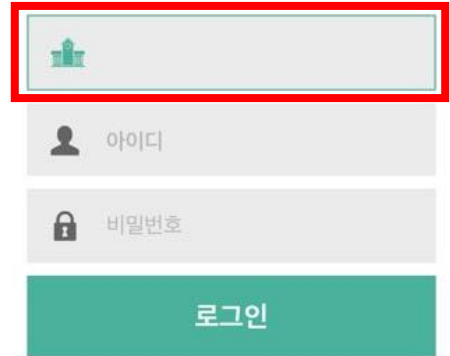

# H-campus(New LMS) 어플 사용 매뉴얼

한림성심대학교 교수학습지원센터

① 구글플레이 및 앱스토어에서 코스모스 검색 후 설치

② 학교명 검색 후 선택

①

②

③ 학번 및 비번 입력  
(학생정보시스템과 동일)

한림성심대학교